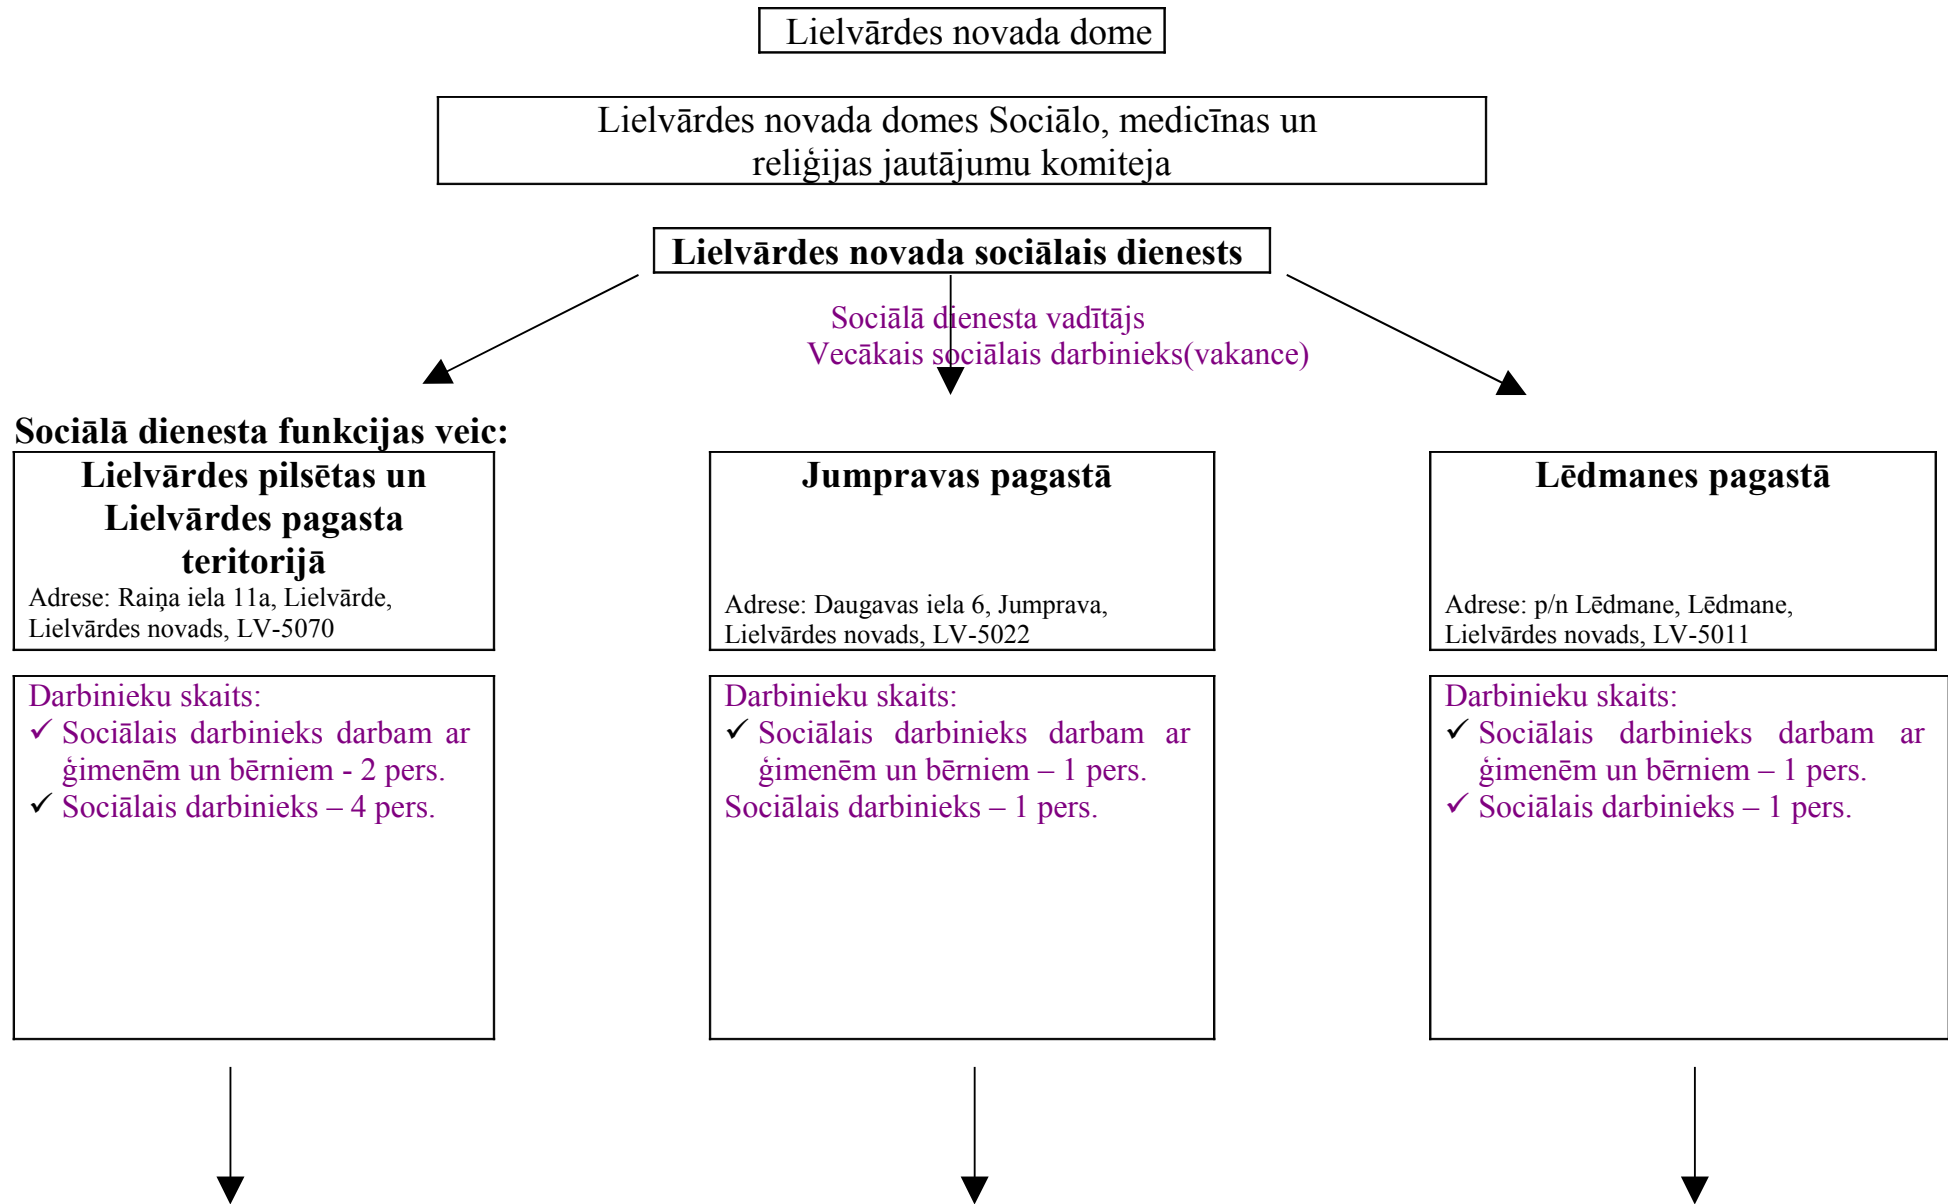

LIELVĀRDES NOVADA SOCIĀLĀ DIENESTA STRUKTŪRA

1) Sociālā dienesta struktūrvienība:

Lielvārdes novada sociālā dienesta vadītāja

Inese Gelte