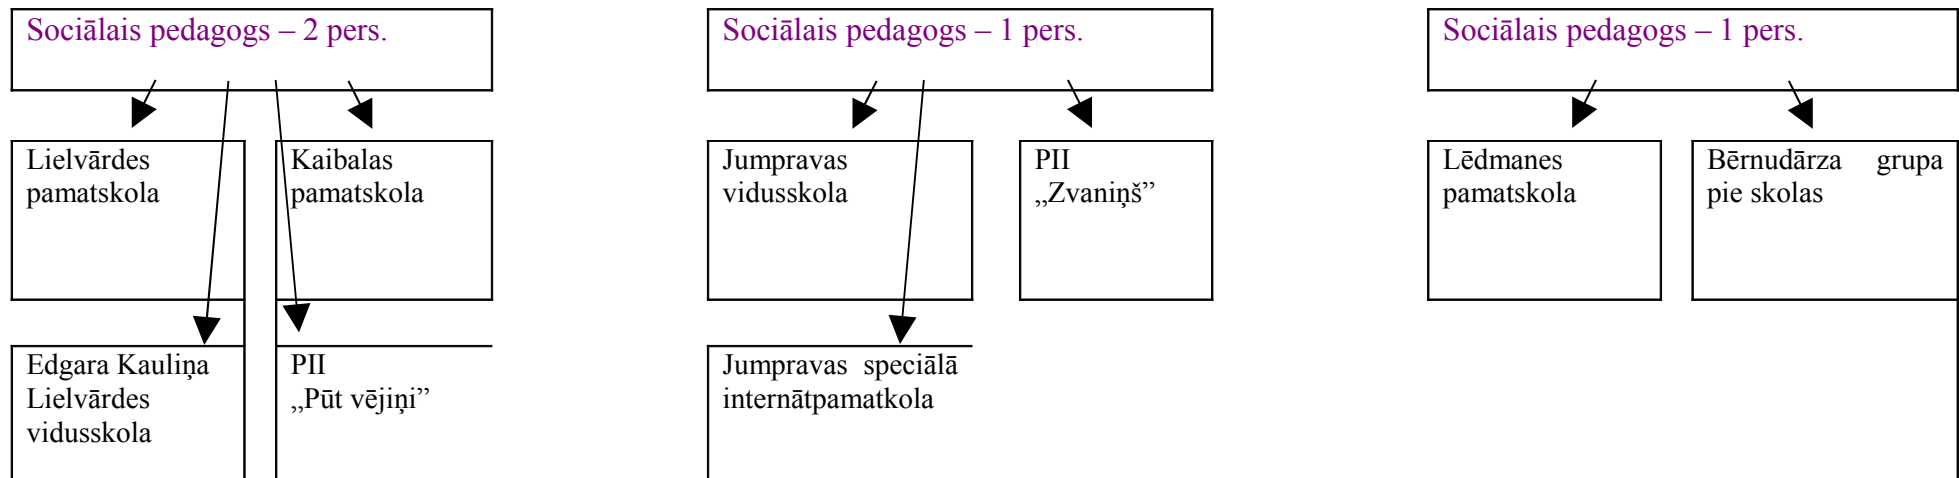

LIELVĀRDES NOVADA SOCIĀLĀ DIENESTA STRUKTŪRA

1) Sociālā dienesta struktūrvienība:

Lielvārdes novada sociālā dienesta vadītāja

Inese Gelte