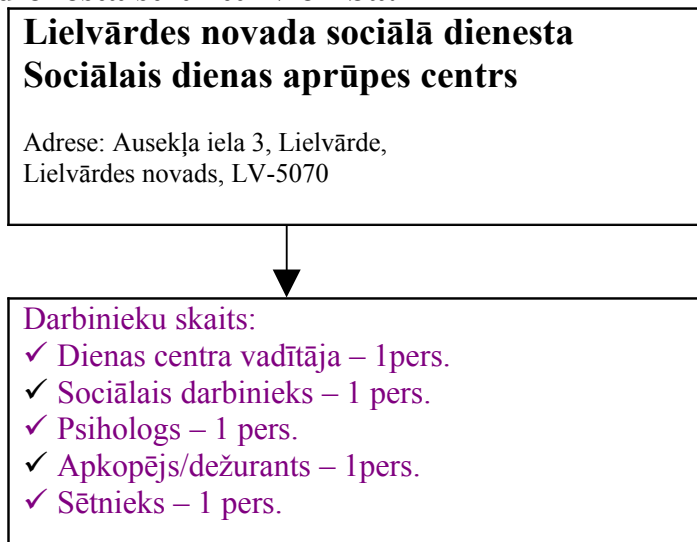

LIELVĀRDES NOVADA SOCIĀLĀ DIENESTA STRUKTŪRA

1) Sociālā dienesta struktūrvienība:

Lielvārdes novada sociālā dienesta vadītāja

Inese Gelte